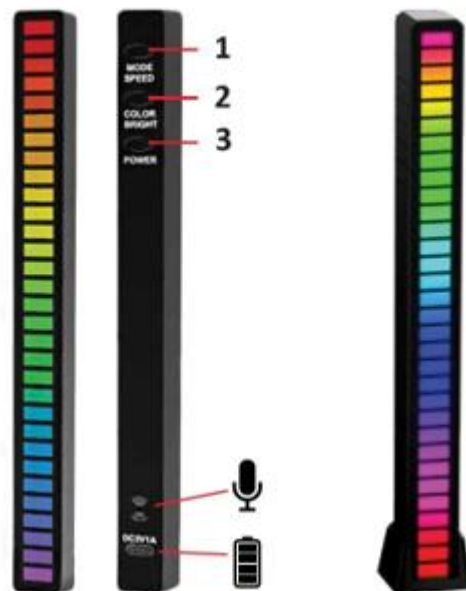

NAVODILA

RITMIČNA LED LUČ ZENGLOW

VSEBINA PAKETA

- 1 x LED ritem luč
- 1x stojalo
- 1 x USB C kabel za napajanje
- 4 nalepke

TEHNIČNE LASTNOSTI

- Material: ABS
- Velikost: 181 x 16 x 19 mm
- Baterija: 3,7 V, 1500 mAh
- Napajanje: USB (kabel priložen)
- Čas polnjenja: 40 min
- Dolžina kabla USB: 1 m
- Napetost: 5 V
- Vhodna napetost: 5 V 1 A
- Frekvenca: 100–16 kHz
- LED luči: 32 WS2812 LED žarnic
- Barvni načini: 18
- Načini prikaza: 8
- Ravni svetlosti: 4
- Ravni hitrosti: 5
- Ritmična luč ima vgrajen občutljiv mikrofoni, ki zazna glasbo v prostoru in sinhronizira utripanje luči po ritmu
- Pametni algoritem za zmanjšanje hrupa v ozadju

SESTAVNI DELI

1. NAČIN / HITROST
2. BARVA / SVETLOST
3. MOČ

UPORABA

- Na sprednji strani luči je 32 LED-ic, na hrbtni strani pa mikrofoni, vhod za polnjenje in trije gumbi.
- Napravo prižgemo tako, da 3 sekunde tiščimo gumb "POWER" - dokler LED lučke ne začnejo utripati. LED luč postavimo ob vir glasbe in mikrofoni bo sam poskrbel za sinhronizacijo z ritmom vaše glasbe.
- Način utripanja spreminjamo s pritiskom na gumb "MODE SPEED" - izbiramo med 5 različnimi načini.

- Barvo LED luči spreminjamo s kratkim pritiskom na gumb "COLOR BRIGHT" - na izbiro je 17 barvnih kombinacij.
- Svetlost LED luči spreminjamo z dolgim pritiskom na gumb "COLOR BRIGHT".

NAVODILA ZA POLNJENJE

OPOZORILO: luči ne polnite na viru močnejšem od 5 V!

- Za polnjenje uporabite priloženi napajalni kabel
- Ob polnjenju se na prednji strani prižgejo 4 LED-ice:

- 1) 4 zelene luči: 75% - 100%
- 2) 3 zelene luči: 50% - 75%
- 3) 2 zelene luči: 25% - 50%
- 4) 1 zelena luč: manj kot 25%
- 5) rdeča luč: manj kot 5% baterije